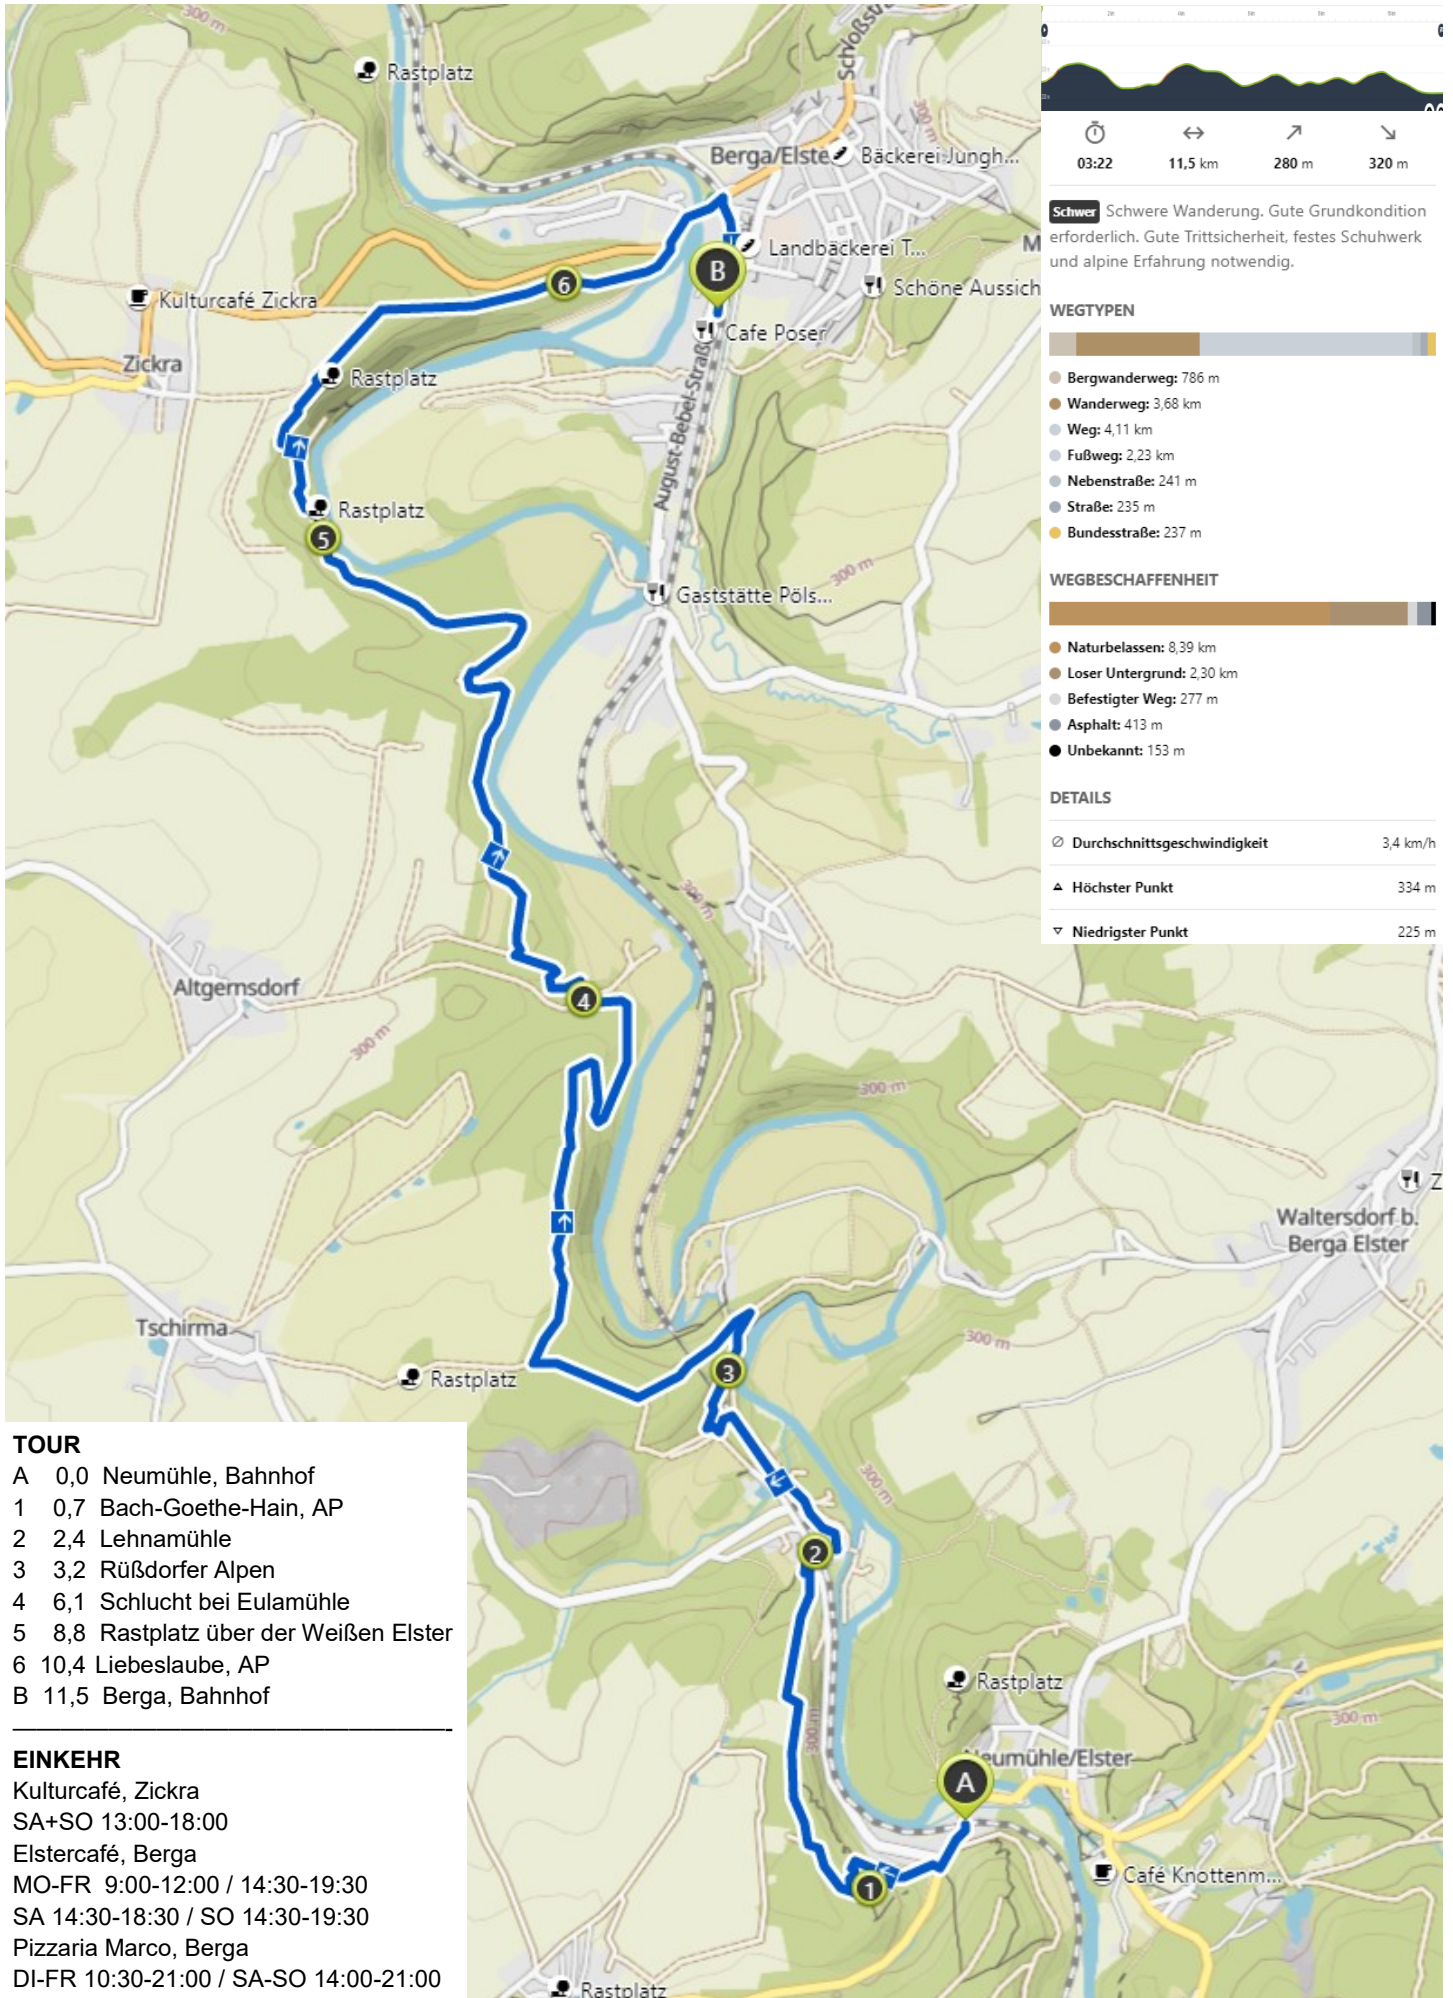

# ELSTERPERLENWEG - Etappe 2

## TOUR

- A 0,0 Neumühle, Bahnhof
- 1 0,7 Bach-Goethe-Hain, AP
- 2 2,4 Lehamühle
- 3 3,2 Rüßdorfer Alpen
- 4 6,1 Schlucht bei Eulamühle
- 5 8,8 Rastplatz über der Weißen Elster
- 6 10,4 Liebeslaube, AP
- B 11,5 Berga, Bahnhof