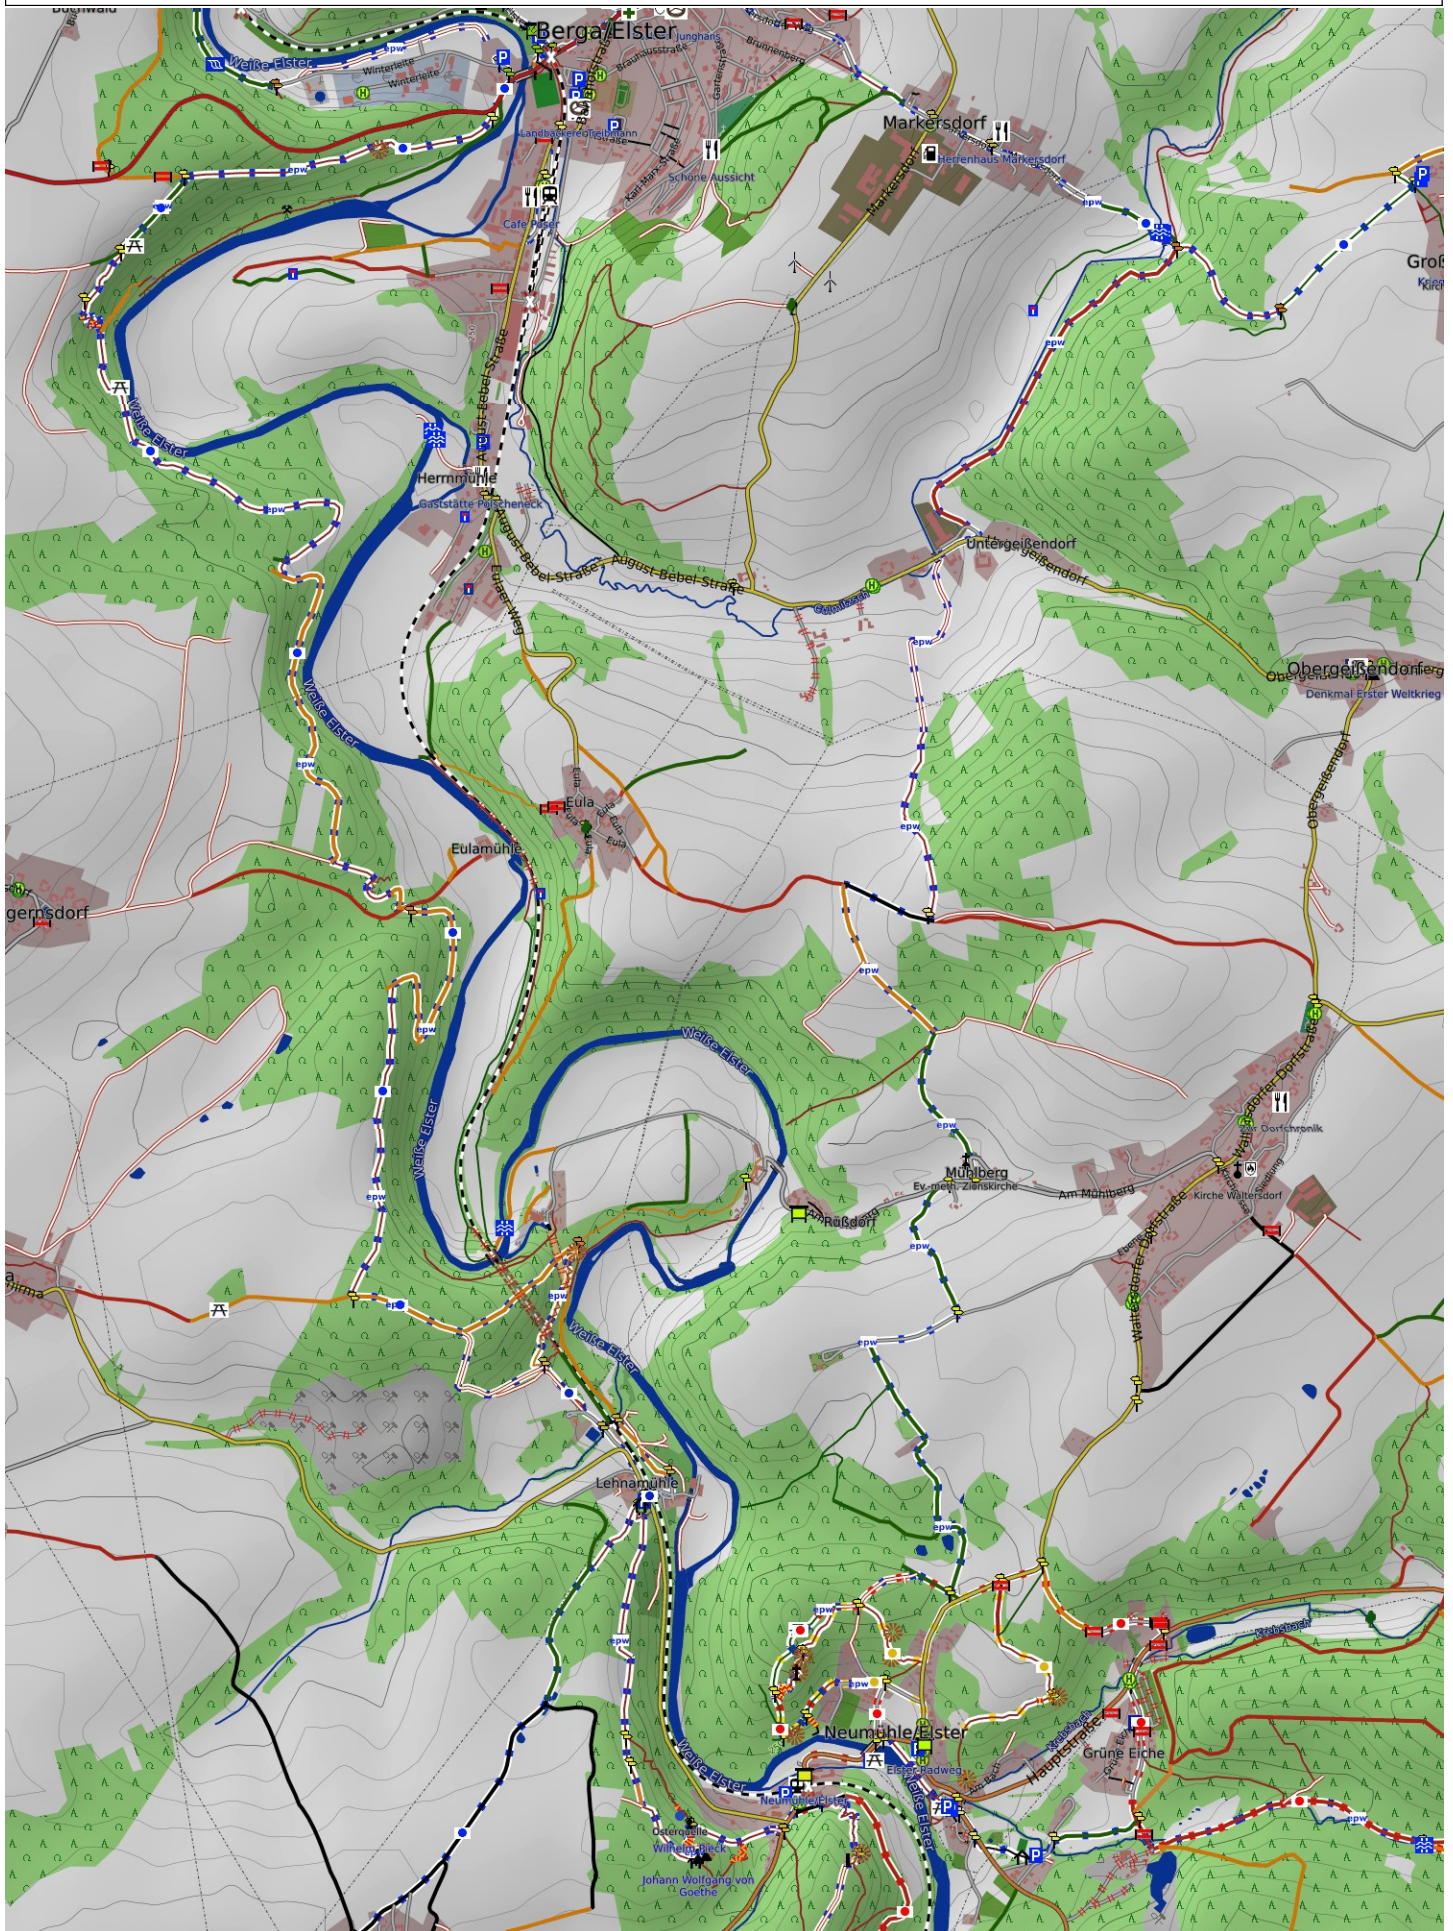

HINFAHRT		(2-stündlich)	RÜCKFAHRT		(2-stündlich)	THÜRINGEN-TICKET	
RE 3 Altenburg	9:23		RE 3 Berga	15:29	1 Person		24,50 €
Gera-Süd	9:57		Gera-Süd	15:46	2 Personen	+ 7,50 €	32,00 €
RE 3 Gera-Süd	10:09		RE 3 Gera-Süd	16:00	3 Personen	+ 7,50 €	39,50 €
Neumühle	10:34		Altenburg	16:35	4 Personen	+ 7,50 €	47,00 €