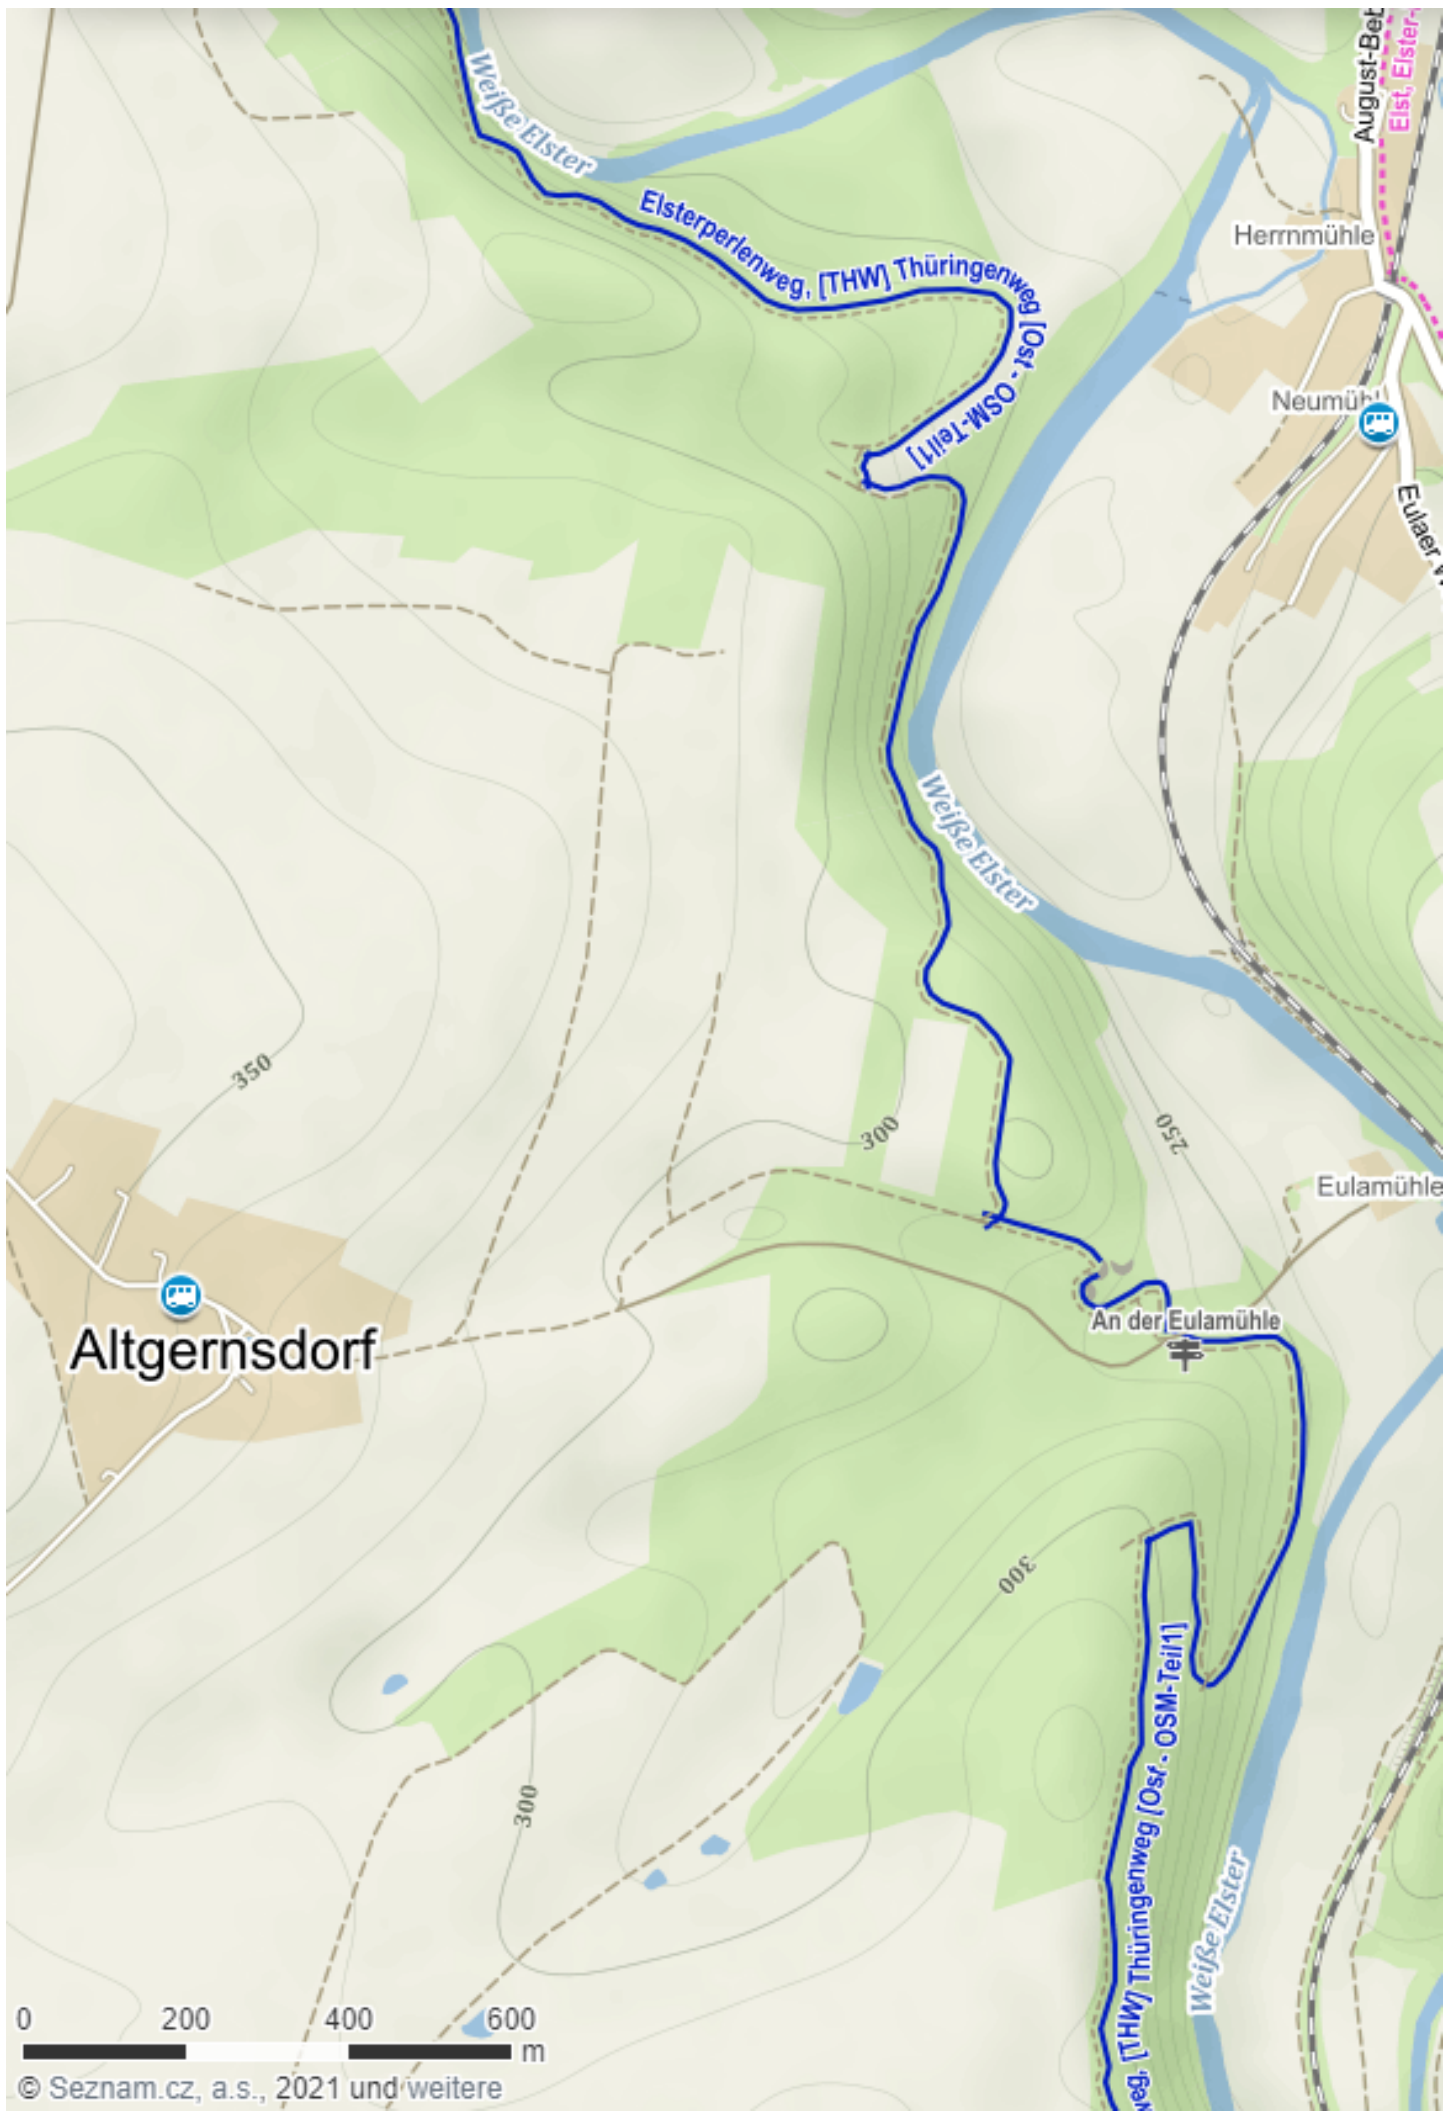

# ELSTERPERLENWEG - Etappe 2

## TOUR

- A 0,0 Neumühle, Bahnhof
- 1 0,7 Bach-Goethe-Hain, AP
- 2 2,4 Lehamühle
- 3 3,2 Rüßdorfer Alpen
- 4 6,1 Schlucht bei Eulamühle
- 5 8,8 Rastplatz über der Weißen Elster
- 6 10,4 Liebeslaube, AP
- B 11,5 Berga, Bahnhof

HINFAHRT		(2-stündlich)	RÜCKFAHRT		(2-stündlich)	THÜRINGEN-TICKET	
RE 3 Altenburg	9:23		RE 3 Berga	15:29	1 Person		24,50 €
Gera-Süd	9:57		Gera-Süd	15:46	2 Personen	+ 7,50 €	32,00 €
RE 3 Gera-Süd	10:09		RE 3 Gera-Süd	16:00	3 Personen	+ 7,50 €	39,50 €
Neumühle	10:34		Altenburg	16:35	4 Personen	+ 7,50 €	47,00 €

© Seznam.cz, a.s., 2021 und weitere

**BERGA**

Berga (Elster)

Am Platzipfel

ehem. Stadthalle Schützenhaus

ehemaliger Schieferbruch

Elst. Elster-Radrouten

Elst. Elster-Radrouten